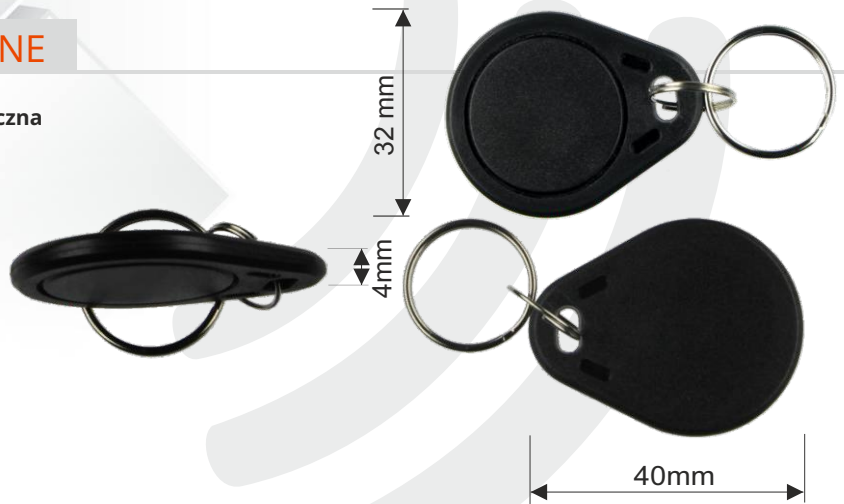

KARTA KATALOGOWA

S303B-BK

Brelok zbliżeniowy 13,56MHz, czarny

Popularny brelok o wszechstronnym zastosowaniu. Współpracuje z wieloma czytnikami kontroli dostępu, zgodnymi z rozpowszechnionym standardem Mifare® 1k 13,56MHz. Zastosowano sprawdzony chip kompatybilny z Mifare® classic 1kB S50. Standard ten, chociaż obecnie nie zapewnia najwyższego poziomu bezpieczeństwa, jest bardzo popularny na całym świecie. Brelok najczęściej wykorzystywany do identyfikacji osób.

S303B może być spinany razem z osobistymi kluczami. Brelok ten współpracuje prawidłowo z wieloma czytnikami przeznaczonych do obsługi standardu Mifare® 1k. Z uwagi na wysoką wytrzymałość może być wykorzystywany zarówno wewnątrz, jak i na zewnątrz pomieszczeń. Niewielka i estetyczna obudowa, pozwalająca na łatwe nanoszenie nadruków oraz wysoka niezawodność sprawiły, że breloki w tym wykonaniu są od wielu lat najpopularniejsze na polskim rynku. Odległość odczytu na ogół nie jest duża, ale pozwala na wygodne użytkowanie. Przykładowe zastosowania: zbliżeniowe otwieranie drzwi lub bram za pomocą domofonów i czytników, zawieszany identyfikator przedmiotów i zwierząt, kontrola dostępu do różnych urządzeń, jak windy czy kserokopiarki, itp.

CECHY CHARAKTERYSTYCZNE

- Wysoka odporność środowiskowa i mechaniczna
- Zadowalający zasięg i łatwość odczytu
- Proste połączenie z pękiem kluczy
- Tag pasywny - nie wymaga baterii
- Brak możliwości zmiany fabrycznego kodu
- Niewielkie wymiary i estetyczna obudowa
- Najpopularniejszy na rynku
- Bez nadrukowanego numeru
- Duża pojemność pamięci użytkownika
- Niezależne hasła do 16 sektorów pamięci

Dostępne kolory: niebieski (BE), czarny (BK), szary (GY), zielony (GN), czerwony (RD) (inne kolory na zamówienie)

Zamieszczone opisy, informacje, parametry i zdjęcia mają charakter poglądowy i mogą ulec zmianie bez uprzedzenia.