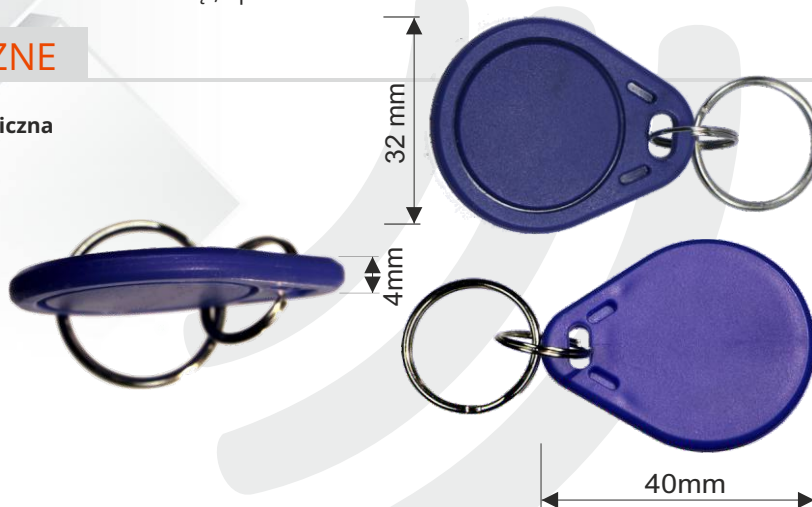

KARTA KATALOGOWA

S203-BE

Brelok zbliżeniowy 125kHz, niebieski

Popularny brelok o wszechstronnym zastosowaniu. Współpracuje z większością czytników domofonowych oraz z czytnikami kontroli dostępu, zgodnymi ze standardem „Unique” 125kHz. Po zaprogramowaniu kompatybilny z „legendarnym” chipem EM 4100. Standard ten, jak na obecne warunki przestarzały, jest wciąż chętnie używany. Brelok wykorzystywany najczęściej do wykonywania „kopii” już użytkowanych kart i breloków.

S203 może być spinany razem z osobistymi kluczami. Po odpowiednim zaprogramowaniu brelok ten współpracuje prawidłowo z większością czytników przeznaczonych do obsługi standardu „Unique” 125kHz. Z uwagi na wysoką wytrzymałość może być wykorzystywany zarówno wewnątrz, jak i na zewnątrz pomieszczeń. Niewielka i estetyczna obudowa, pozwalająca na łatwe nanoszenie nadruków oraz wysoka niezawodność sprawiły, że breloki w tym wykonaniu są od wielu lat popularne na polskim rynku. Odległość odczytu na ogół nie jest duża, ale pozwala na wygodne użytkowanie. Przykładowe zastosowania: zbliżeniowe otwieranie drzwi i bram za pomocą domofonów i czytników, zawieszany identyfikator przedmiotów i zwierząt, itp.

CECHY CHARAKTERYSTYCZNE

- Wysoka odporność środowiskowa i mechaniczna
- Zadowalający zasięg i łatwość odczytu
- Proste połączenie z pękiem kluczy
- Tag pasywny - nie wymaga baterii
- Brak możliwości zmiany fabrycznego kodu
- Niewielkie wymiary i estetyczna obudowa
- Wymaga zaprogramowania
- Bez nadrukowanego numeru

Dostępne kolory: niebieski (BE), czarny (BK), szary (GY), czarno-biały (BKWE), szaro-biały (GYWE), (inne kolory na zamówienie)

Zamieszczone opisy, informacje, parametry i zdjęcia mają charakter poglądowy i mogą ulec zmianie bez uprzedzenia.