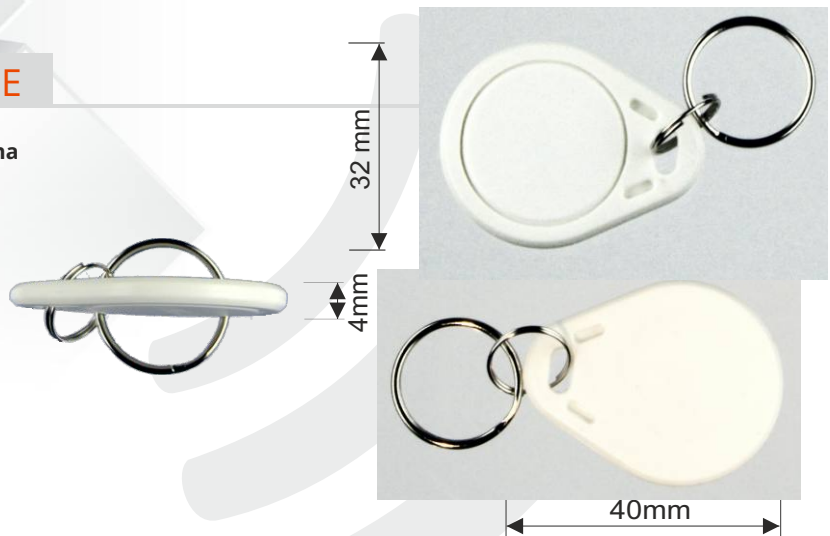

KARTA KATALOGOWA

S103-WE

Brelok zbliżeniowy 125kHz, biały

Bardzo popularny brelok o wszechstronnym zastosowaniu. Współpracuje z większością czytników domofonowych oraz z czytnikami kontroli dostępu, zgodnymi ze standardem „Unique” 125kHz. Kompatybilny z „legendarnym” chipem EM 4100. Standard ten, jak na obecne warunki przestarzały, jest wciąż chętnie używany. Brelok wykorzystywany do identyfikacji osób w systemach o najniższym poziomie bezpieczeństwa.

S103 może być spiny razem z osobistymi kluczami. Brelok ten współpracuje prawidłowo z większością czytników przeznaczonych do obsługi standardu „Unique” 125kHz. Z uwagi na wysoką wytrzymałość może być wykorzystywany zarówno wewnątrz, jak i na zewnątrz pomieszczeń. Niewielka i estetyczna obudowa, pozwalająca na łatwe nanoszenie nadruków oraz wysoka niezawodność sprawiły, że breloki w tym wykonaniu są od wielu lat najpopularniejsze na polskim rynku. Odległość odczytu na ogół nie jest duża, ale pozwala na wygodne użytkowanie. Przykładowe zastosowania: zbliżeniowe otwieranie drzwi i bram za pomocą domofonów i czytników, zawieszany identyfikator przedmiotów i zwierząt, itp.

CECHY CHARAKTERYSTYCZNE

- Wysoka odporność środowiskowa i mechaniczna
- Zadowalający zasięg i łatwość odczytu
- Proste połączenie z pękiem kluczy
- Tag pasywny - nie wymaga baterii
- Brak możliwości zmiany fabrycznego kodu
- Niewielkie wymiary i estetyczna obudowa
- Najpopularniejszy na rynku
- Bez nadrukowanego numeru

Dostępne kolory: niebieski (BE), czarny (BK), szary (GY), zielony (GN), biały (WE), żółty (YW), czerwony (RD), niebiesko-biały (BEWE), czarno-biały (BKWE), szaro-biały (GYWE), (inne kolory na zamówienie)
Zamieszczone opisy, informacje, parametry i zdjęcia mają charakter poglądowy i mogą ulec zmianie bez uprzedzenia.