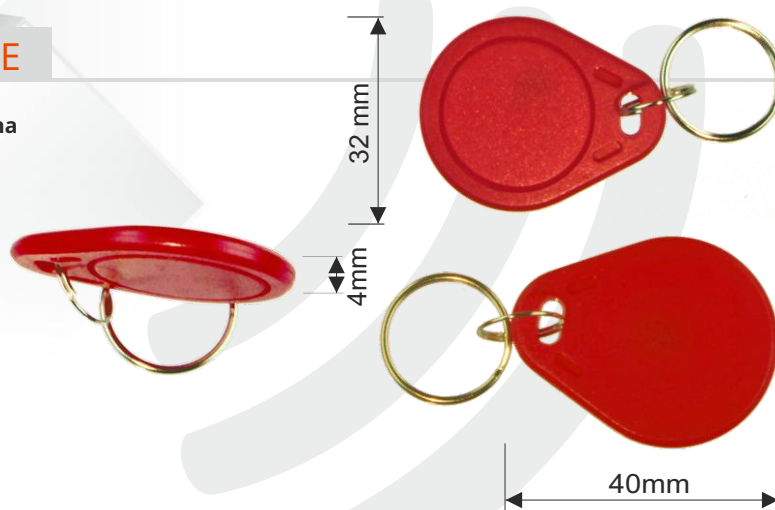

KARTA KATALOGOWA

S103-RD

Brelok zbliżeniowy 125kHz, czerwony

Bardzo popularny brelok o wszechstronnym zastosowaniu. Współpracuje z większością czytników domofonowych oraz z czytnikami kontroli dostępu, zgodnymi ze standardem „Unique” 125kHz. Kompatybilny z „legendarnym” chipem EM 4100. Standard ten, jak na obecne warunki przestarzały, jest wciąż chętnie używany. Brelok wykorzystywany do identyfikacji osób w systemach o najniższym poziomie bezpieczeństwa.

S103 może być spiny razem z osobistymi kluczami. Brelok ten współpracuje prawidłowo z większością czytników przeznaczonych do obsługi standardu „Unique” 125kHz. Z uwagi na wysoką wytrzymałość może być wykorzystywany zarówno wewnątrz, jak i na zewnątrz pomieszczeń. Niewielka i estetyczna obudowa, pozwalająca na łatwe nanoszenie nadruków oraz wysoka niezawodność sprawiły, że breloki w tym wykonaniu są od wielu lat najpopularniejsze na polskim rynku. Odległość odczytu na ogół nie jest duża, ale pozwala na wygodne użytkowanie. Przykładowe zastosowania: zbliżeniowe otwieranie drzwi i bram za pomocą domofonów i czytników, zawieszany identyfikator przedmiotów i zwierząt, itp.

CECHY CHARAKTERYSTYCZNE

- Wysoka odporność środowiskowa i mechaniczna
- Zadowalający zasięg i łatwość odczytu
- Proste połączenie z pękiem kluczy
- Tag pasywny - nie wymaga baterii
- Brak możliwości zmiany fabrycznego kodu
- Niewielkie wymiary i estetyczna obudowa
- Najpopularniejszy na rynku
- Bez nadrukowanego numeru

Dostępne kolory: niebieski (BE), czarny (BK), szary (GY), zielony (GN), biały (WE), żółty (YW), czerwony (RD), niebiesko-biały (BEWE), czarno-biały (BKWE), szaro-biały (GYWE), (inne kolory na zamówienie)
Zamieszczone opisy, informacje, parametry i zdjęcia mają charakter poglądowy i mogą ulec zmianie bez uprzedzenia.